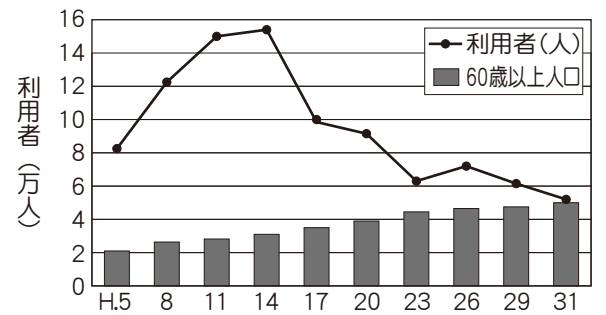

★公設学童クラブ 6年生まで実施

令和3年4月より小学校での学童クラブの対象学年を6年生までとし、募集が始まりました。共働き家庭の強い要望を受けたものです。しかし4年生までを優先していることから、5、6年生も希望する子は全員入所できるよう施設整備、支援員体制が求められます。

★子どものマル福、外来も高校卒業まで対象

市は、現在15歳までとされている外来のマル福対象年齢を令和3年10月より高校卒業まで拡充することを、決めました。今後は所得制限の撤廃も求めていく必要があります。

25.7 20 65 2 4 1

23
H29.10.1

1,592

老人福祉センター利用者の推移

16 20

コロナ感染から市民を守る医療体制と家族への支援

17 / 029-301-3200 22
029-265-5515

65